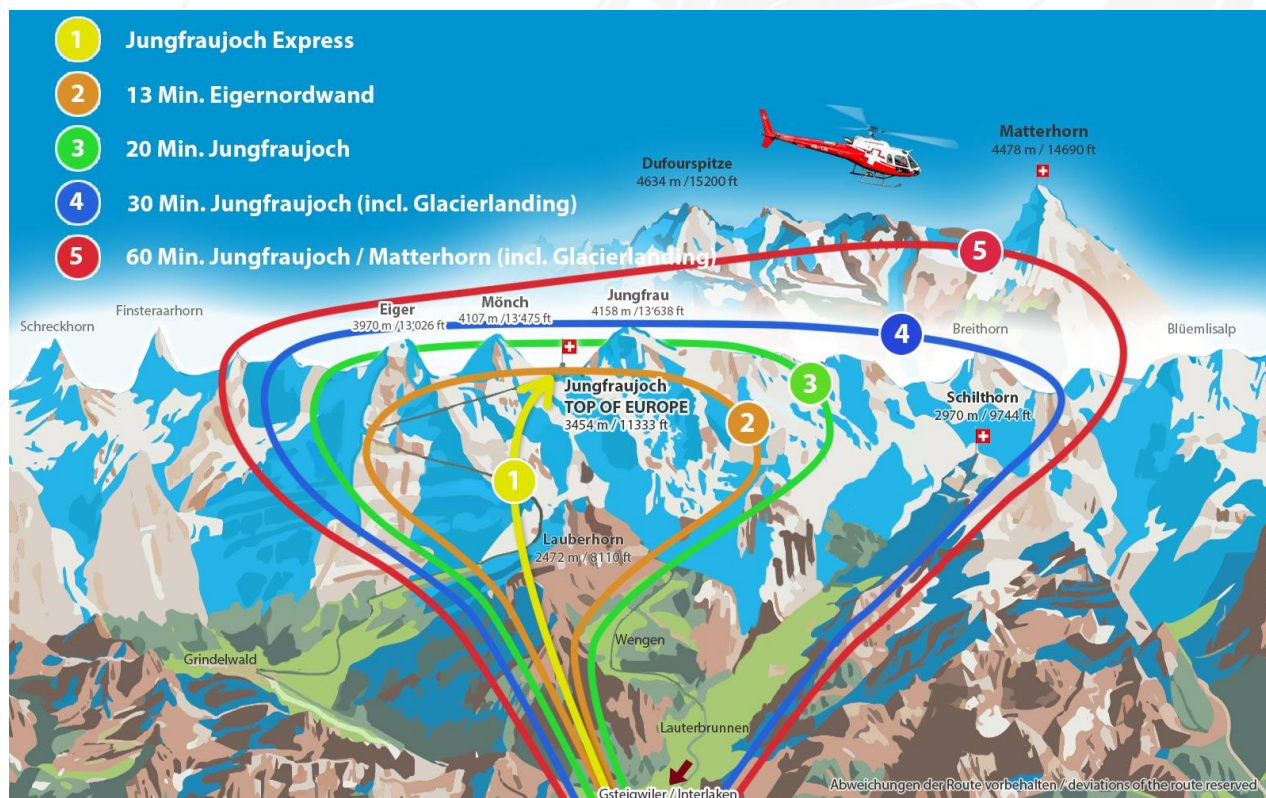

Gsteigwiler / Interlaken Jungfrauoch Rundflüge

Der Heliport Gsteigwiler im Berner Oberland mitten in einer atemberaubenden Bergwelt der Jungfrauoch Region - ein besonderer Platz für Ihren unvergesslichen Helikopterflug.

1) Jungfrauoch Helikopter-Express

Einzeltickets CHF	250.-	one way
10 Min.	CHF 990.-	/ max. 5 Pers. (Hin- oder Rückflug)
20 Min.	CHF 1'790.-	/ max. 5 Pers. (Hin- oder Rückflug mit Rundflug)

Rundflüge von / bis Interlaken

Einzelplätze pro Person	Privatflug max. 5 Personen
2) 13 Min. CHF 190.-	CHF 745.-
3) 20 Min. CHF 260.-	CHF 1'100.-
4) 30 Min.* CHF 370.-	CHF 1'650.-
5) 60 Min.* CHF 720.-	CHF 3'300.-

*Inkl. Gletscherlandung

Shuttle: Optional vom Hotel (Grindelwald oder Interlaken) zum Heliport auf Anfrage.

Kostenlos anrufen 0800 0700 13 oder 0041 56 470 91 11

Weil persönliche Beratung wichtig ist!

www.helikopterflug.ch