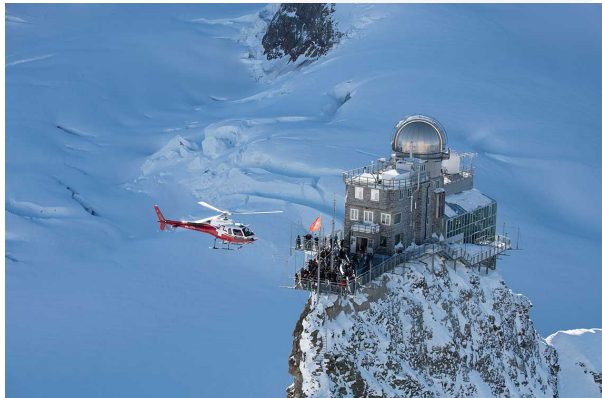

Gsteigwiler / Interlaken Jungfrauoch Rundflüge

Veranstaltungsort

3814 Gsteigwiler

Kontakt: info@helikopterflug.ch / 0800 0700 13

Der Heliport Gsteigwiler im Berneroberrand
mitten in einer atemberaubenden Bergwelt der
Jungfrauoch Region - ein besonderer Platz für
Ihren unvergesslichen Helikopterflug.