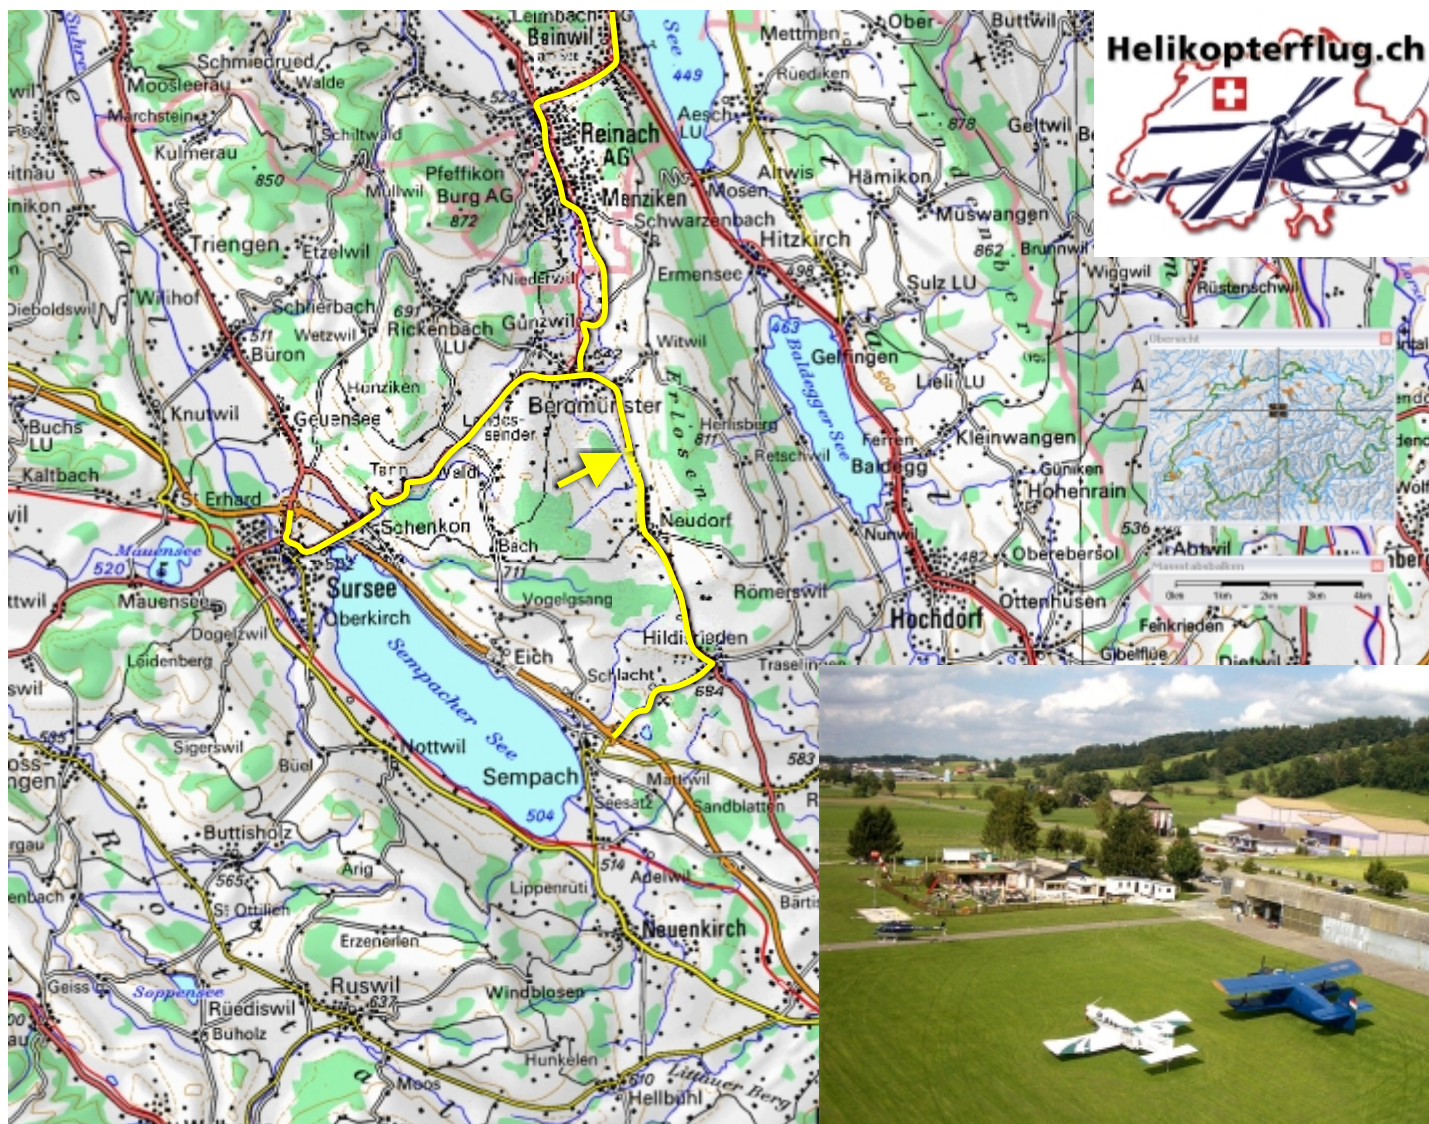

Wegbeschreibung Flugplatz Luzern-Beromünster

Flugplatz Beromünster
Moos 3
6025 Neudorf

Kontakt vor Ort: 079 680 68 08
Helikopterflug.ch: 0800 0700 13

Ab Autobahnausfahrt Lenzburg Richtung Luzern bis Beinwil, rechts bis Reinach, an der Ampel links einspuren, bis Beromünster, links abbiegen, nach ca. 2 km entdecken Sie auf der rechten Seite den Flugplatz Luzern-Beromünster.

Ab Autobahnausfahrt Sempach den Hang hinauf bis Hildisrieden, am Kreisell die 3.Ausfahrt. Nach ca. 5 km Neudorf, dorfauswärts entdecken Sie auf der linken Seite den Flugplatz Luzern-Beromünster.

Ab Autobahnausfahrt Sursee Richtung Schenkön. Beim Kreisell in Schenkön den Hang hinauf, nach ca. 5 km Beromünster gerade aus, nach ca. 2 km entdecken Sie auf der rechten Seite den Flugplatz Luzern-Beromünster.