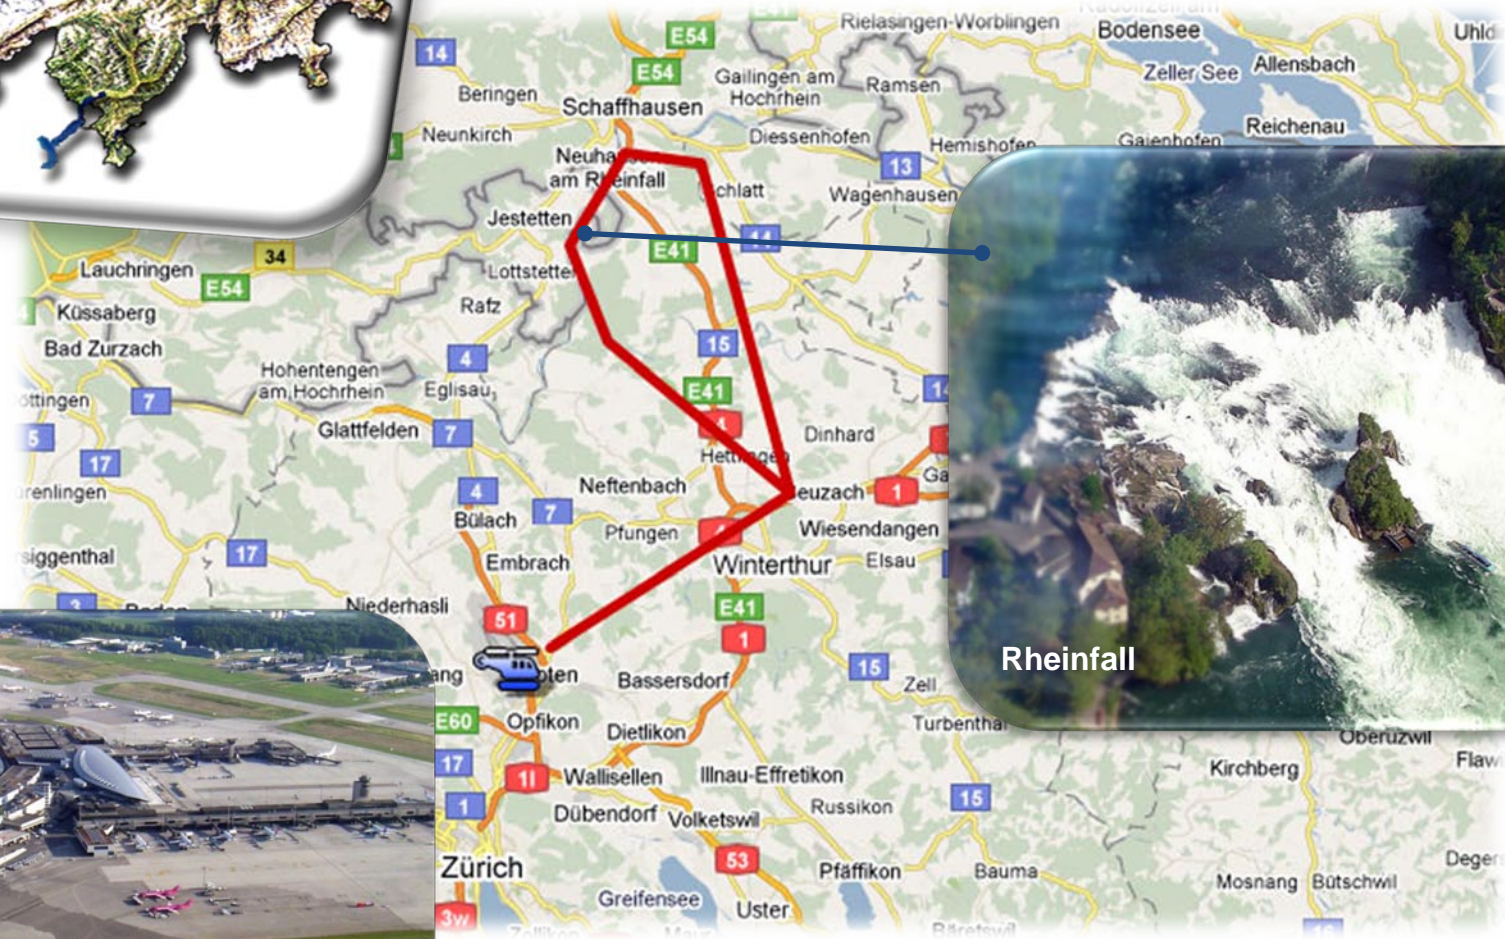

ab Zürich Airport

Rheinfall Flugzeit ca. 30 Minuten

Hilights:

Flughafen Zürich – Winterthur - Rheinfall (siehe Karte Rückseite). Route kann je nach Wetter und Wünsche der Fluggäste abweichen.

Preise Helikopter:

Rheinfall

Zürich Airport