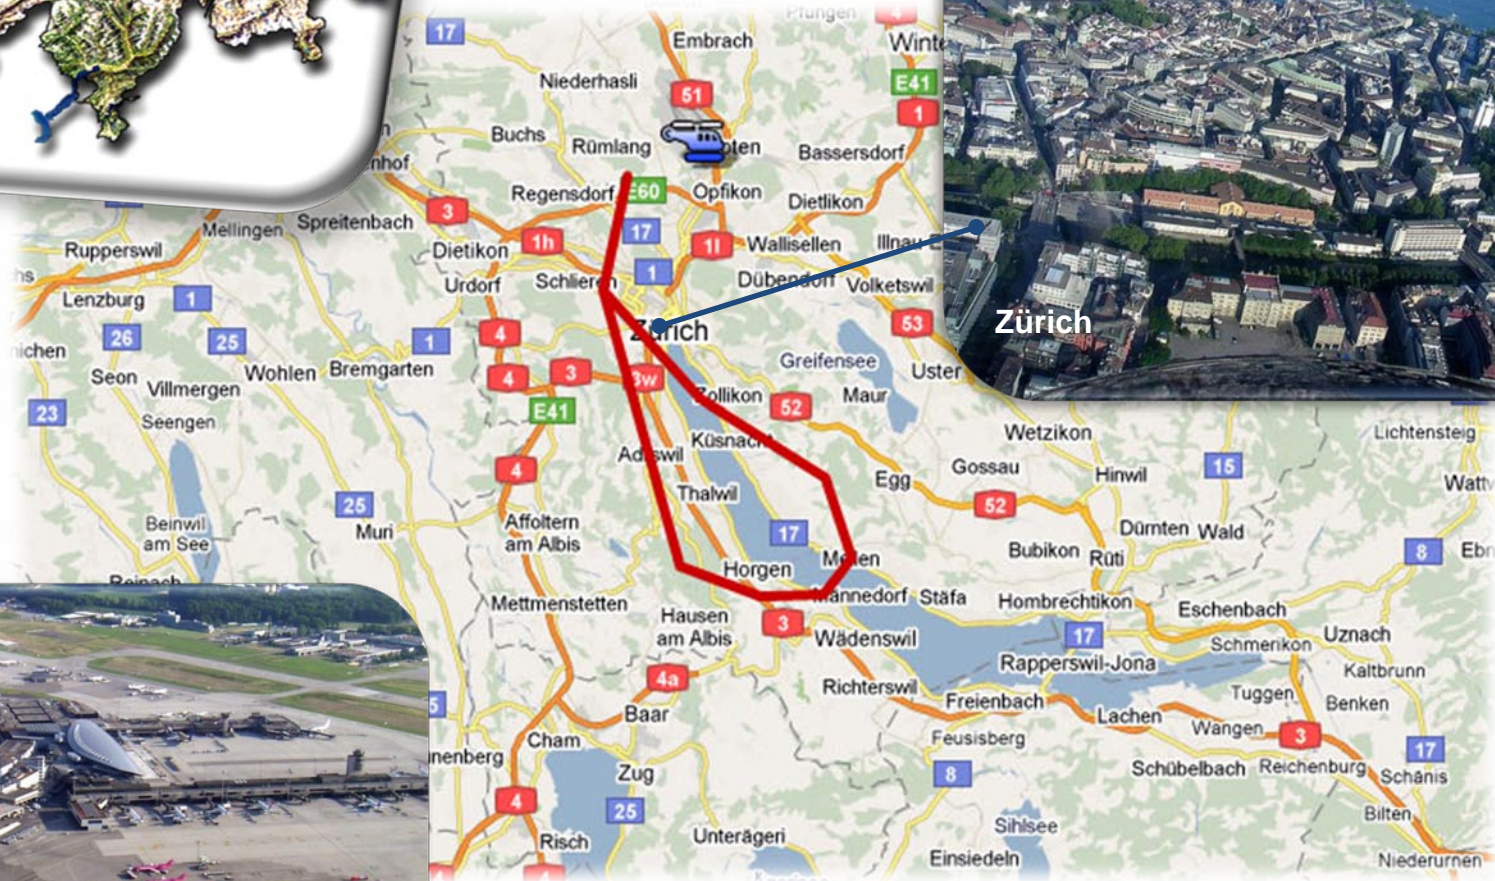

ab Zürich Airport
Stadtrundflug Flugzeit ca. 30 Minuten

Hilights:

Flughafen Zürich – Stadt Zürich – nahe Region um Zürich (siehe Karte Rückseite). Route kann je nach Wetter und Wünsche der Fluggäste abweichen.

Zürich Airport