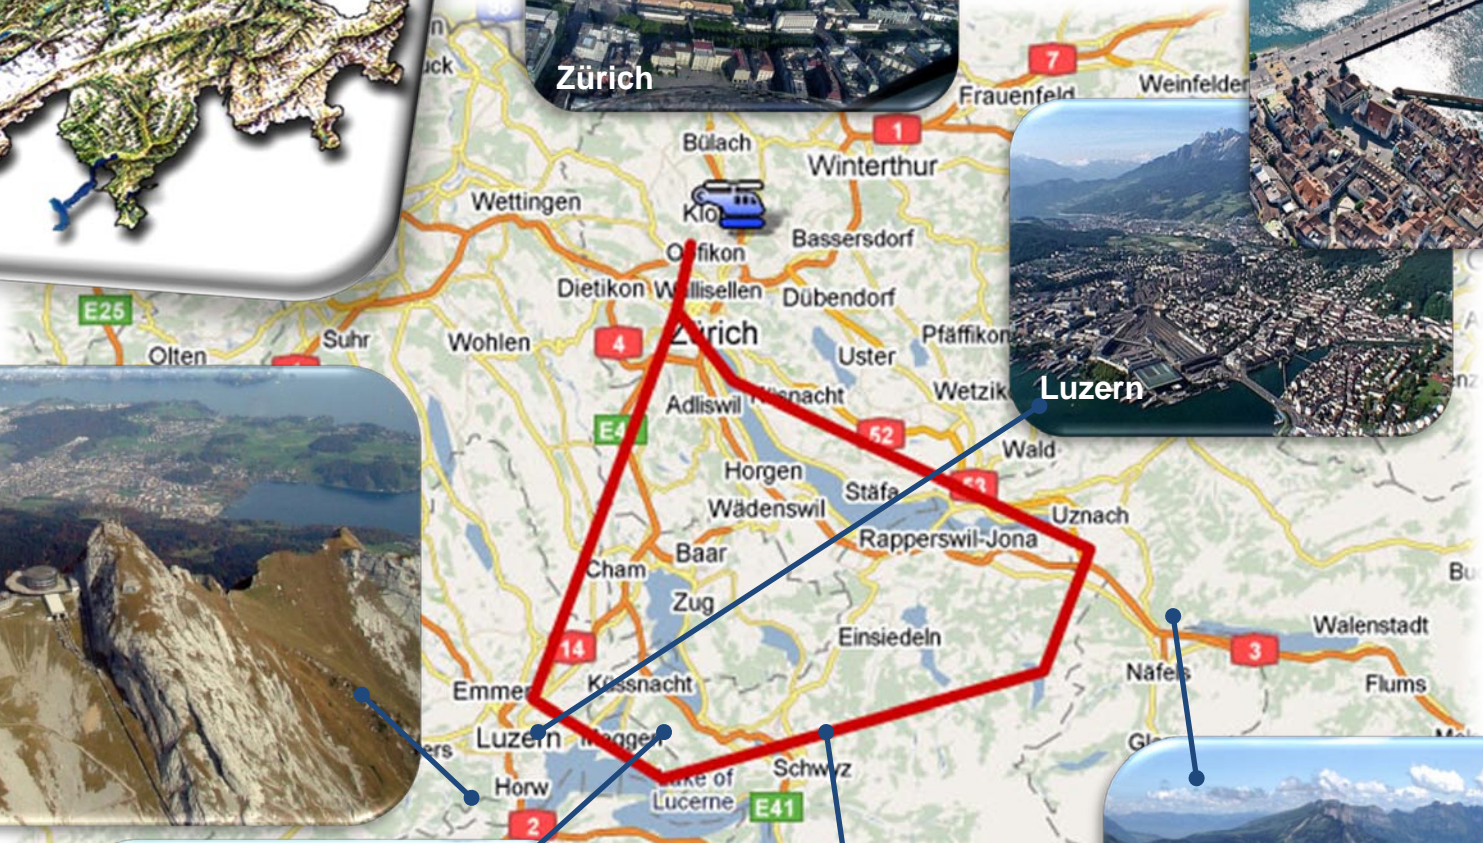

Zürich

ab Zürich Airport
Voralpen Flugzeit ca. 60 Minuten

Luzern

Pilatus

Rigi

Mythen

Walensee