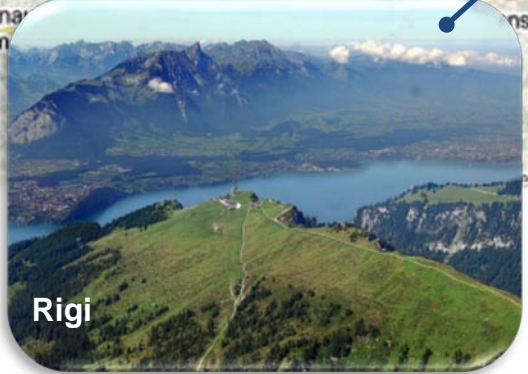

Zürich

ab Zürich Airport
Voralpen Flugzeit ca. 60 Minuten

Luzern

Pilatus

Rigi

Mythen

Walensee