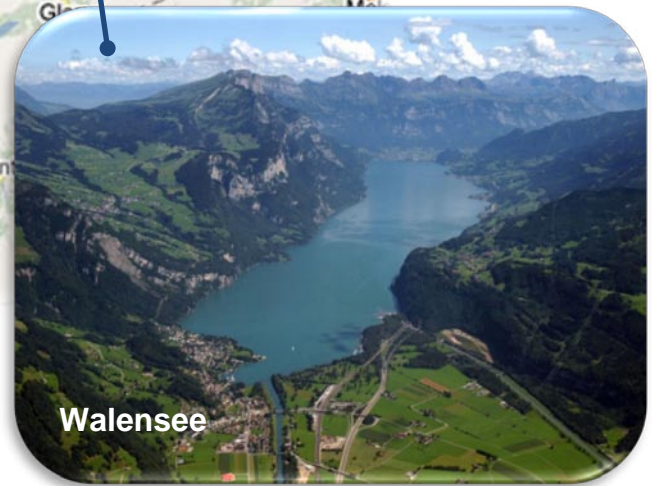

Zürich

ab Zürich Airport
Voralpen Flugzeit ca. 60 Minuten

Luzern

Pilatus

Rigi

Mythen

Walensee