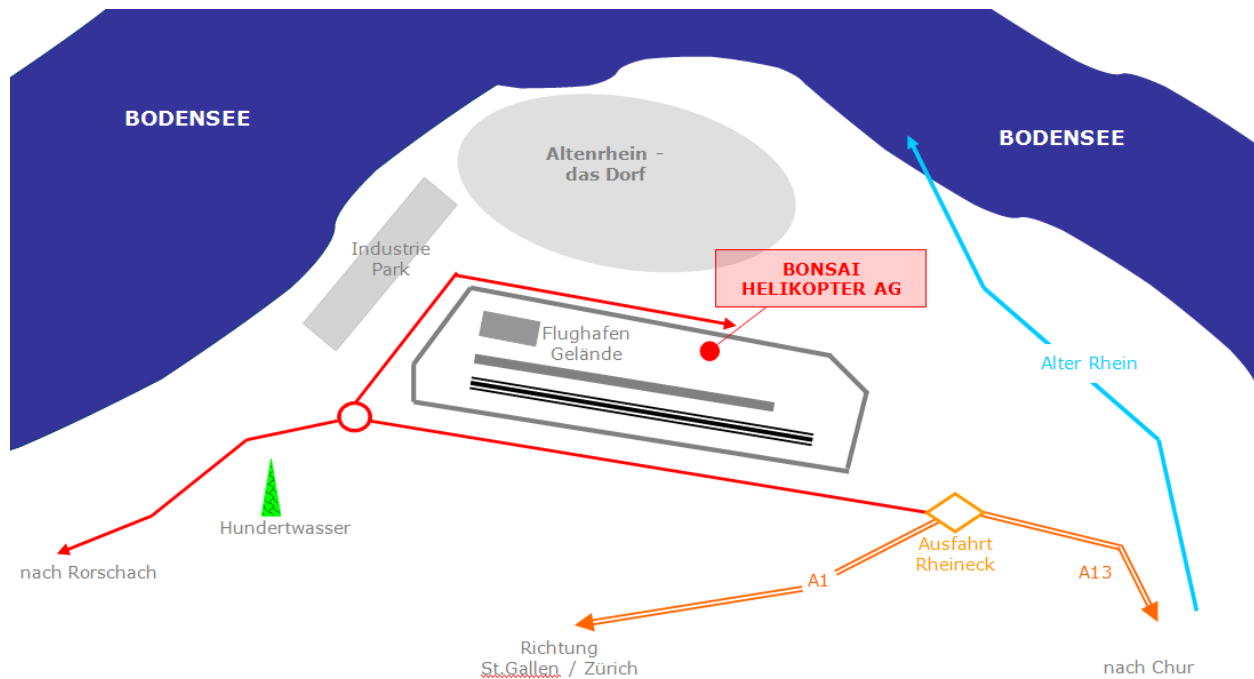

## Wegbeschreibung zum Flugplatz Altenrhein

**Navi Adresse: Rütliweg 12, 9423 Altenrhein**  
**Kontakt: Bonsaiheli 0714225050**

### Bankverbindung Schweiz

Raiffeisenbank Sempachersee West, CH-6207 Nottwil, Konto 60-8545-1 (nur für Schweizer Post), Clearing Nr. 81196, Swiftcode: RAIFCH22  
Konto Nr. 11961.47, Mario Lang, Haldenstrasse 11, CH-5512 Wohlenschwil, IBAN: CH79 8119 6000 0011 9614 7, MwSt.-Nr. 633 754