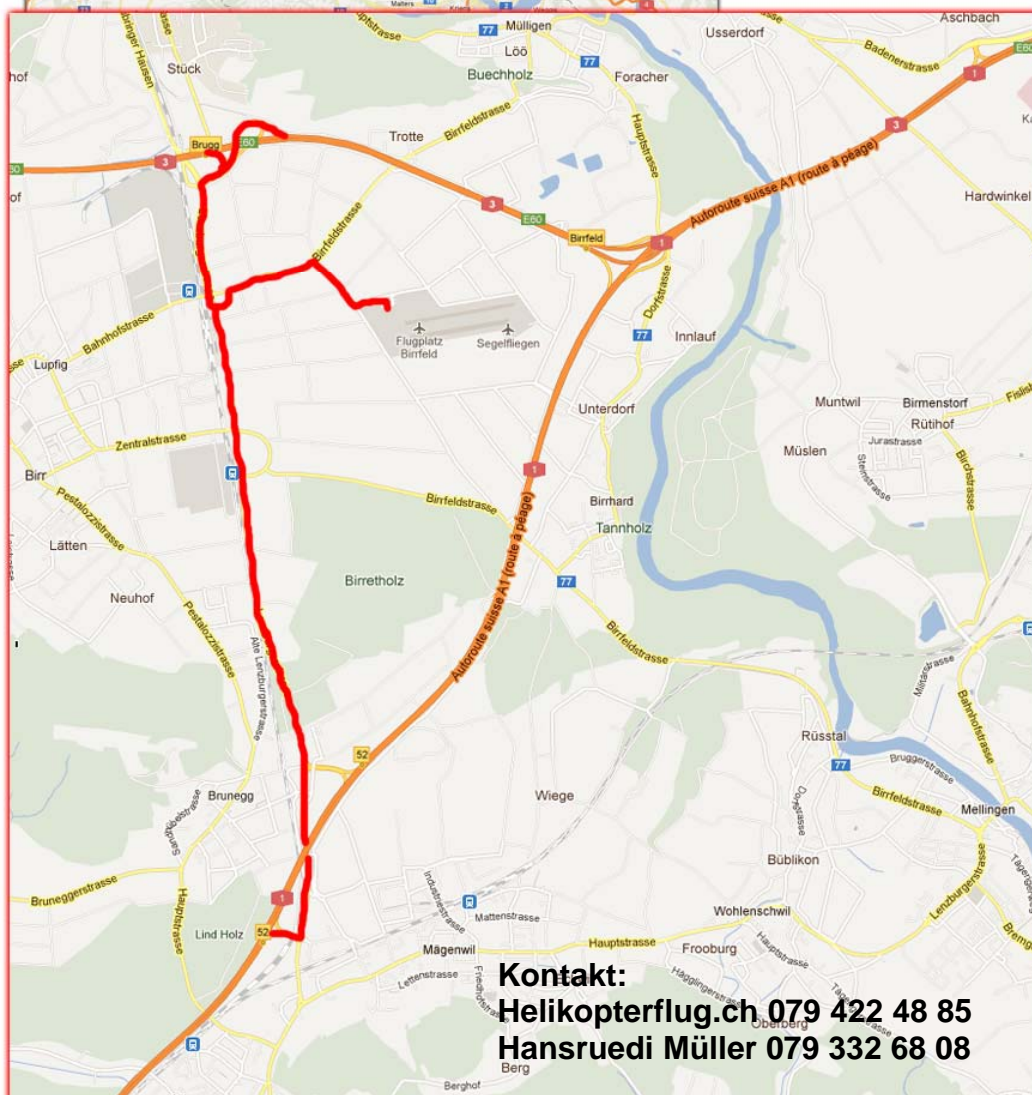

## Wegbeschreibung zum Flugplatz Birrfeld

### Anfahrt

Flugplatz Birrfeld, 5242 Lupfig

**von Zürich**  
 via A1 - Richtung Basel  
 -> Ausfahrt Brugg

**von Bern**  
 via A1 - Richtung Zürich  
 -> Ausfahrt Mägenwil

**von Basel**  
 via A3 - Richtung Zürich  
 -> Ausfahrt Brugg